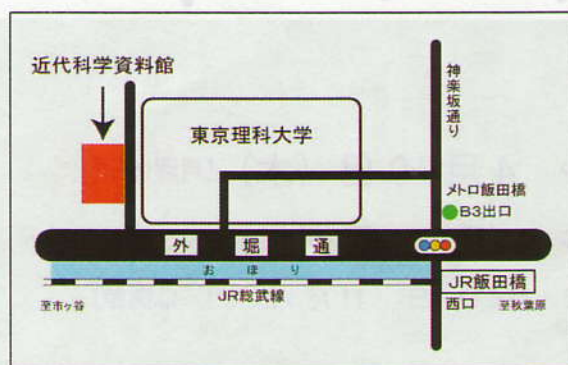

関孝和三百年祭記念行事予定

月日	曜日	会場	時間	内 容
2008年3月6日（木）～ 4月10日（木）				東京理科大学近代科学資料館 記念展示「関 孝和と和算の世界」
4月5日	土	東京理科大学神楽坂校舎 1号館17階記念講堂	13:30～	講談「関 孝和伝」 神田きらり
			14:30～	公開講演「関 孝和と新宿－牛込・神楽坂と旗本屋敷」 国立高雄第一科技大学院長 城地 茂
2008年8月21日（木）～ 11月3日（月）				東京理科大学近代科学資料館 記念展示「関 孝和と和算の世界」
8月25日	月	東京理科大学神楽坂校舎 1号館17階記念講堂		関孝和三百年祭記念数学史国際会議（小松彦三郎ほか） 「九章算術、算学啓蒙、算法統宗、塵劫記、古今算法記等の入門講座」
8月26日	火			関孝和三百年祭記念数学史国際会議（小松彦三郎ほか）
			10:00～ 12:00	和算に親しむ①（和算教室・小学生の部） 「目付字、裁ち合せ、知恵の板、折紙作り」 小学校教諭 吉田暎子（読売教育賞受賞者）・平林千恵・上田麻衣子
			13:00～	公開講演 サイエンスナビゲーター 桜井 進
			14:00～ 16:00	和算に親しむ②（和算教室・中高生の部） 聖心女子学院 田辺寿美枝
8月27日	水			関孝和三百年祭記念数学史国際会議（小松彦三郎ほか）
8月28日	木			関孝和三百年祭記念数学史国際会議（小松彦三郎ほか）
8月29日	金			関孝和三百年祭記念数学史国際会議（小松彦三郎ほか） 14:00～ 公開講演（中高教員・一般向） 「関 孝和の功績や和算の伝統をこれからの教育に どう生かしていくべきか」（仮題） 東京理科大学数学教育研究所長 澤田利夫
8月30日	土			関孝和三百年祭記念数学史国際会議（小松彦三郎ほか） 13:30～ 講談「関 孝和伝」 神田きらり
8月31日	日			関孝和三百年祭記念数学史国際会議（小松彦三郎ほか） 14:00～ 公開講演 「関 孝和とこれからの数学」（仮題） 東京大学名誉教授 小松彦三郎
		15:00～ 17:00	和算に親しむ③（和算教室・算木で方程式を解いてみよう） 和算研究家 柴原英雄	
9月27日	土	東京理科大学野田校舎 カナル会館3階 (東武野田線運河駅下車)	13:30～	講談「関 孝和伝」 神田きらり

※和算に親しむ①・②・③（和算教室）は、事前のお申込みが必要となります。希望日時・氏名・連絡先を明記の上、下記FAXまたはE-mailにてお申込みください。7月15日（火）より先着順にて受付けます。お申込みいただいた方にはご連絡を差し上げます。

お問い合わせ先

東京理科大学近代科学資料館

〒162-8601 東京都新宿区神楽坂1-3

TEL:03-5228-8224

FAX:03-5228-8116

E-mail:museum@admin.tus.ac.jp

URL:http://www.tus.ac.jp/museum